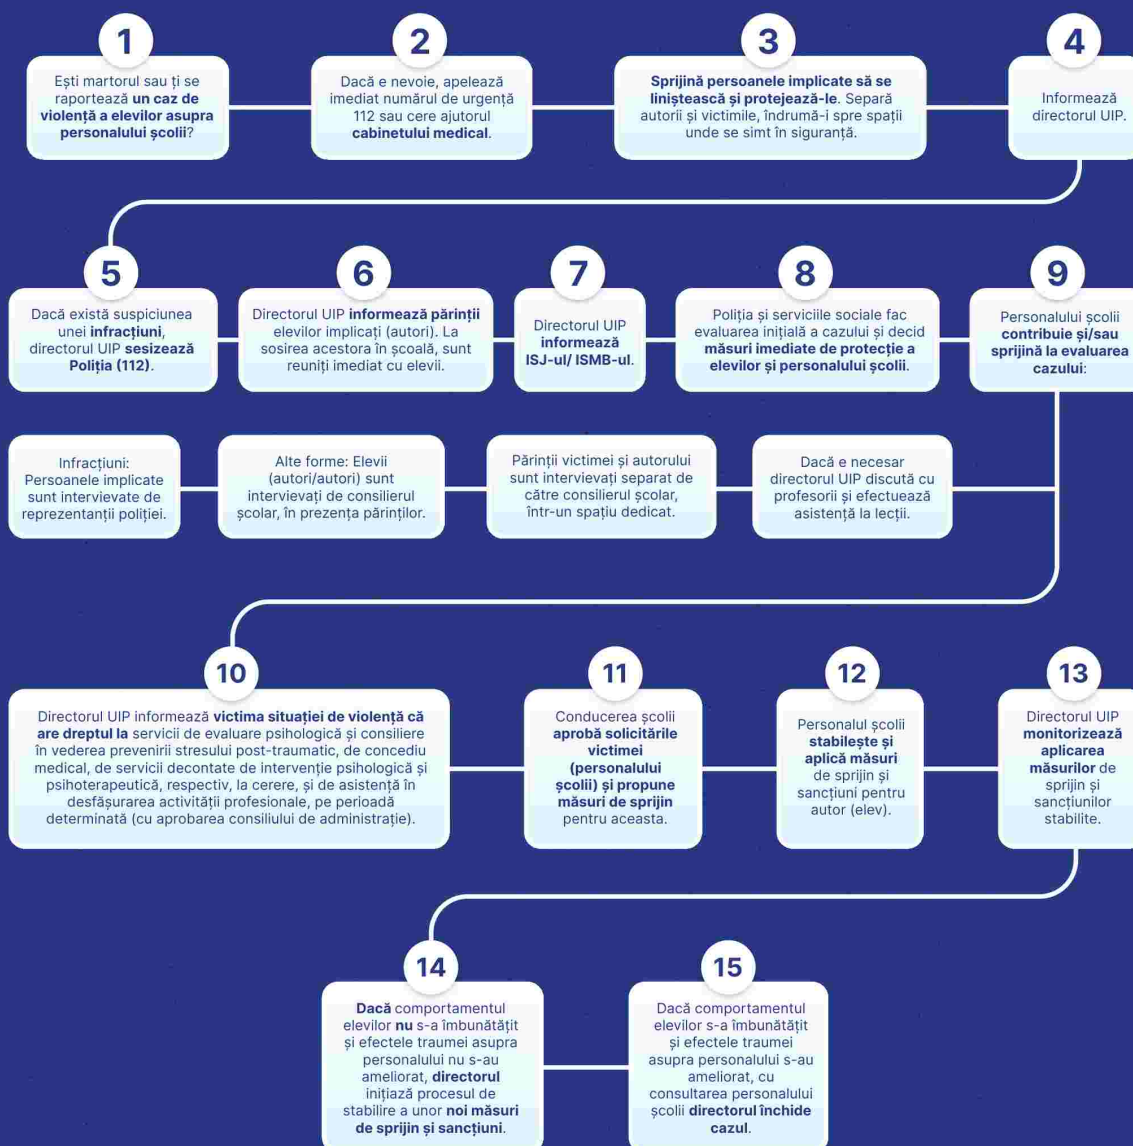

Managementul cazurilor de violență gravă a elevilor asupra personalului școlii

MINISTERUL
EDUCAȚIEI

Află mai multe informații pe
edu.ro/anti-violenta

În paralel cu managementul cazului, personalul școlii completează **Fișa de management a cazurilor de violență** și o transmite spre înregistrare Comisiei pentru prevenirea și eliminarea violenței.

În paralel cu managementul cazului, Comisia pentru prevenirea și eliminarea violenței revizuieste Planul școlii de prevenire și reducere a violenței în mediul școlar și aplică **măsuri de prevenire** a fenomenului.